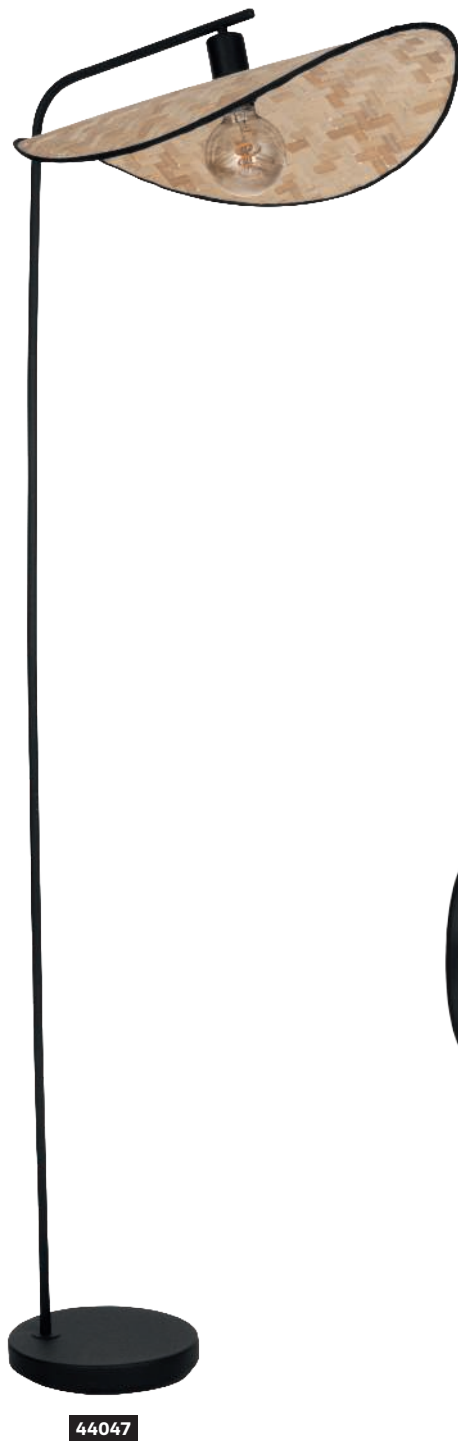

E27

1 x  
40 W

9002759440442

9002759440466

44047