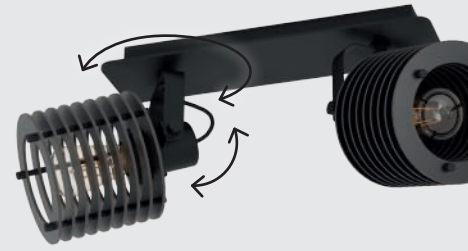

SEGOVIA

The luminaire heads can be rotated and swivelled.

Die Leuchtenköpfe sind dreh- und schwenkbar.

Les têtes de luminaire sont orientables et pivotantes.

900742