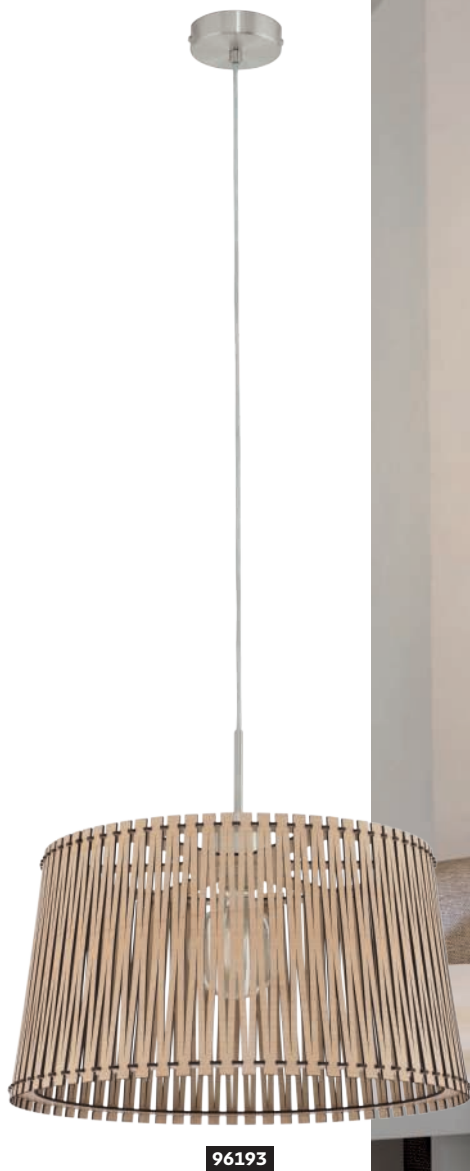

96193

96194

96193 SENDERO

pendant light; steel, satin nickel / wood, maple

Hängeleuchte; Stahl, nickel-matt / Holz, ahorn

luminaire en suspension; acier, nickel mat / bois, érable

H 1300, Ø 450

E27

1 x
60 W

96194 SENDERO

pendant light; steel, satin nickel / wood, maple

Hängeleuchte; Stahl, nickel-matt / Holz, ahorn

luminaire en suspension; acier, nickel mat / bois, érable

L 775, B 250, H 1300

E27

2 x
60 W

9002759961930

9002759961947