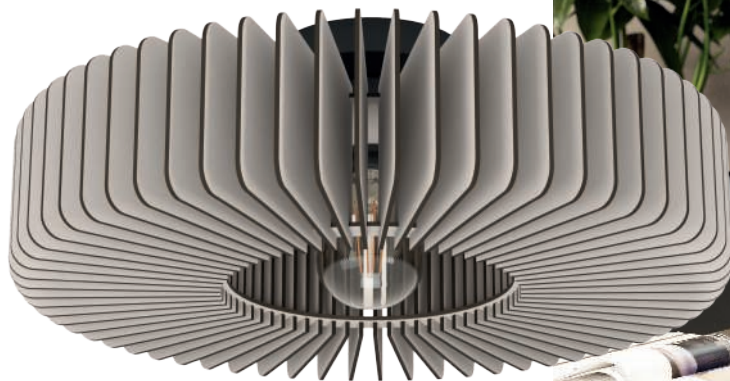

900831

900847

900832

900831 PALOMBAIA

ceiling light; steel, black / wood, black
Deckenleuchte; Stahl, schwarz / Holz, schwarz
plafonnier; acier, noir / bois, noir

H 175, Ø 500

E27

1 x
40 W

900832 PALOMBAIA

ceiling light; steel, black / wood, grey
Deckenleuchte; Stahl, schwarz / Holz, grau
plafonnier; acier, noir / bois, gris

H 175, Ø 500

E27

1 x
40 W

900847 MATTANZA

pendant light; steel, black / wood, grey
Hängeleuchte; Stahl, schwarz / Holz, grau
luminaire en suspension; acier, noir / bois, gris

H 2465, Ø 495

E27

1 x
40 W

9008606274024

9008606274031

9008606274147