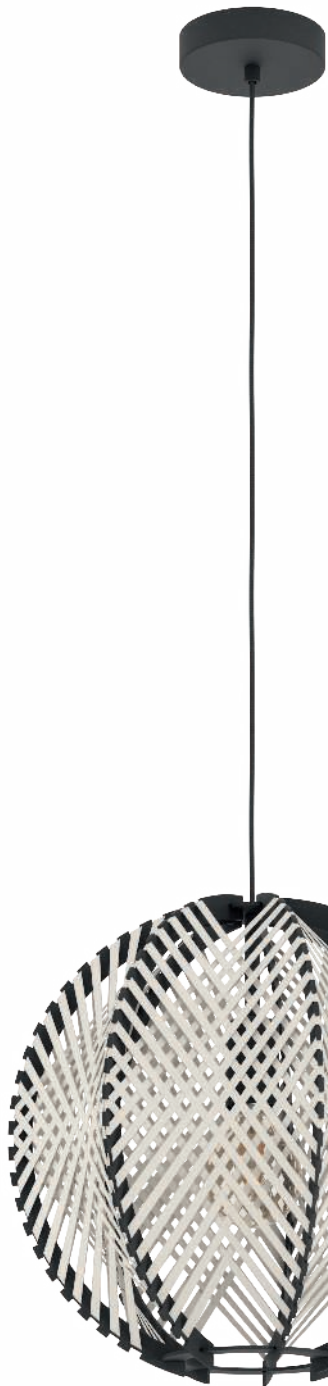

44005

44007

44005 WAVERTON

pendant light; steel, black / fabric, wood, white, black

Hängeleuchte; Stahl, schwarz / Textil, Holz, weiss, schwarz

luminaire en suspension; acier, noir / tissu, bois, blanc, noir

⌘ H 1100, Ø 400

E27

1 x
40 W

44007 WAVERTON

pendant light; steel, black / fabric, wood, white, black

Hängeleuchte; Stahl, schwarz / Textil, Holz, weiss, schwarz

luminaire en suspension; acier, noir / tissu, bois, blanc, noir

⌘ L 920, B 220, H 1100

E27

3 x
40 W

9002759440053

9002759440077